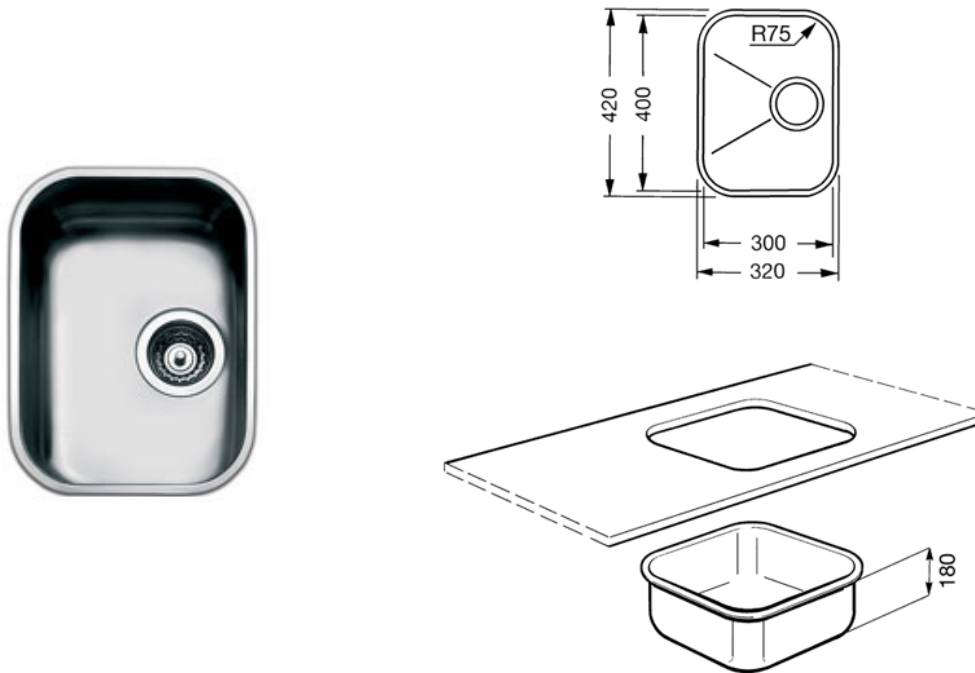

SMEG ELITE

Evier encastrable sous-plan, inox
Meuble sous-évier minimum 45 cm
EAN13: 8017709064556

• **Inox brossé** • 1 cuve de 30 x 40 cm • Bonde Ø 90 • Profondeur cuve 18 cm • Trop-plein anti-débordement • Livré avec bonde, brides de fixations

• NB : mitigeurs en option, consultez la gamme dans la famille "Mitigeurs"

Options

• CB30 - Planche à découper en bois pour cuve 30 cm • DB30 - Panier inox pour cuve de 30 cm • KITSTR - Kit de vidage automatique 1 cuve • KITDS - Doseur de savon • KITSF1 - Siphon 1 cuve