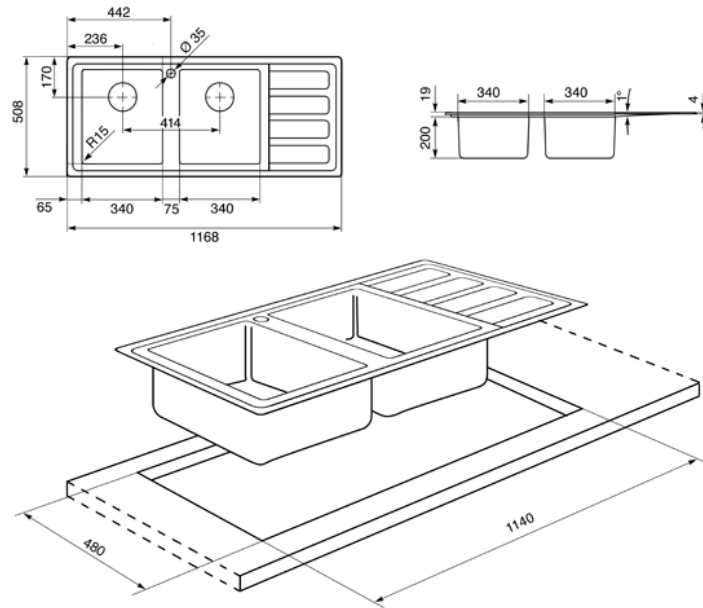

SMEG ELITE

Evier encastrable, semi-affleurant, 2 cuves,
116 cm, égouttoir à droite, inox
Meuble sous-évier minimum 90 cm
EAN13: 8017709148508

• **Inox brossé d'épaisseur 1 mm** • Bord 4 mm • 2 cuves de 34 x 40 cm • **Cuves à rayons minimum 15 mm** • Profondeur cuve 20 cm • Bonde Ø 90 • Prépercé pour montage robinet • Trop-plein anti-débordement • Livré avec bondes et siphon plat avec branchement lave-vaisselle

• NB : mitigeurs en option, consultez la gamme dans la famille "Mitigeurs"

Options

• TVSG - Planche en verre miroir • TVN - Planche en verre noir • TVB - Planche en verre blanc • KITSTR - Kit de vidage automatique 1 cuve • KITSTR2 - Kit de vidage automatique 2 cuves • KITDS - Doseur de savon

Versions

• LD116S - Egouttoir à gauche