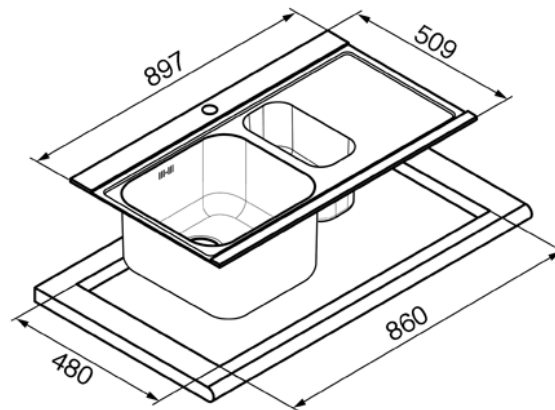

SMEG ELITE

Evier encastrable, 1 cuve et 1/2, 90 cm,
égouttoir à droite, inox, avec planches
en verre miroir
Meubles sous-évier minimum 60 cm
EAN13: 8017709144944

• **Inox brossé** • 1 cuve 40 x 34 cm + 1/2 cuve 15 cm • Profondeur grande cuve 21 cm • **2 planches coulissantes** en verre et inox • Epaisseur frontale de 4 mm • Côtés affleurants pour coulissement planches en verre • Bondes Ø 90 • Prépercé pour montage robinet • Trop-plein anti-débordement • Livré avec bondes et siphon plat avec branchement lave-vaisselle

• NB : mitigeurs en option, consultez la gamme dans la famille "Mitigeurs"

Options

• DB34 - Panier en inox pour cuve de 34 cm • KITSTR - Kit de vidage automatique 1 cuve • KITSTR2 - Kit de vidage automatique 2 cuves • KITDS - Doseur de savon

Versions

• LI915SGD - Verre miroir, égouttoir à droite • LI915ND - Verre noir, égouttoir à droite • LI915NS - Verre noir, égouttoir à gauche