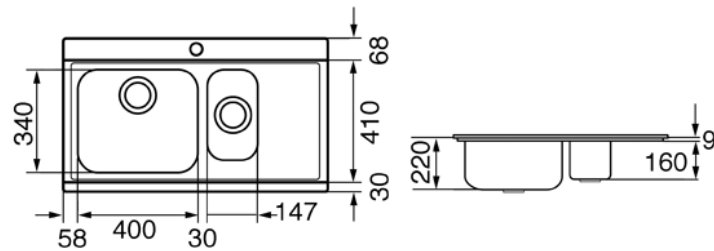

SMEG ELITE

Evier encastrable, 1 cuve et 1/2, 90 cm,
égouttoir à droite, inox, avec planches
en verre miroir
Meubles sous-évier minimum 60 cm
EAN13: 8017709144944

• **Inox brossé** • 1 cuve 40 x 34 cm + 1/2 cuve 15 cm • Profondeur grande cuve 21 cm • **2 planches coulissantes** en verre et inox • Epaisseur frontale de 4 mm • Côtés affleurants pour coulissement planches en verre • Bondes Ø 90 • Prépercé pour montage robinet • Trop-plein anti-débordement • Livré avec bondes et siphon plat avec branchement lave-vaisselle

Versions

• LI915SGD - Verre miroir, égouttoir à droite • LI915ND - Verre noir, égouttoir à droite • LI915NS - Verre noir, égouttoir à gauche