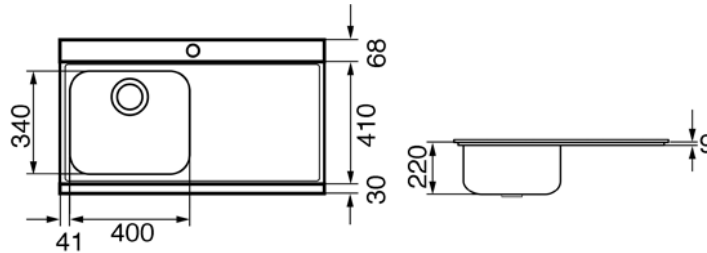

SMEG ELITE

Evier encastrable, 1 cuve, 90 cm,  
égouttoir à droite, inox, avec  
planches en verre blanc  
Meuble sous-évier minimum 50 cm  
EAN13: 8017709148256

• **Inox brossé** • 1 cuve 40 x 34 cm • Profondeur cuve 21 cm • **2 planches coulissantes en verre et inox** • Epaisseur frontale de 4 mm • Côtés affleurants pour coulissement planches en verre • Bondes Ø 90 • Prépercé pour montage robinet • Trop-plein anti-débordement • Livré avec bonde et siphon plat avec branchement lave-vaisselle