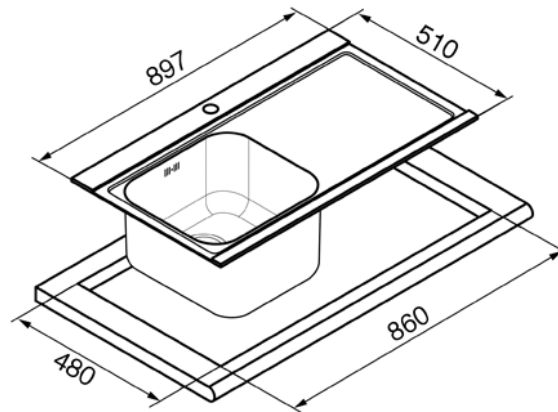

SMEG ELITE

Evier encastrable, 1 cuve, 90 cm,  
égouttoir à droite, inox, avec  
planches en verre blanc  
Meuble sous-évier minimum 50 cm  
EAN13: 8017709148256

• **Inox brossé** • 1 cuve 40 x 34 cm • Profondeur cuve 21 cm • **2 planches coulissantes en verre et inox** • Epaisseur frontale de 4 mm • Côtés affleurants pour coulissement planches en verre • Bondes Ø 90 • Prépercé pour montage robinet • Trop-plein anti-débordement • Livré avec bonde et siphon plat avec branchement lave-vaisselle

## Options

• DB34 - Panier en inox pour cuve de 34 cm • KITSTR - Kit de vidage automatique 1 cuve • KITDS - Doseur de savon

## Versions

• LI91SGD - Verre miroir, égouttoir à droite • LI91SGS - Verre miroir, égouttoir à gauche • LI91ND - Verre noir, égouttoir à droite • LI91NS - Verre noir, égouttoir à gauche • LI91BS - Verre blanc, égouttoir à gauche