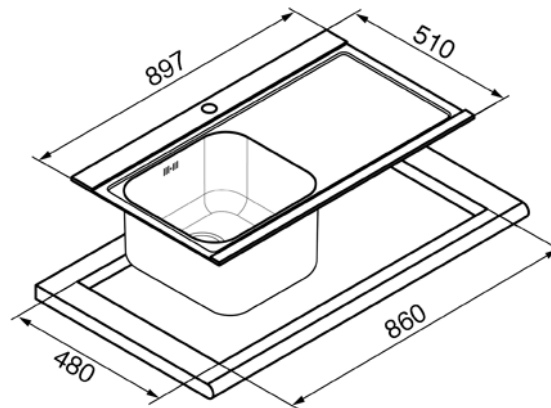

SMEG ELITE

Evier encastrable, 1 cuve, 90 cm,
égouttoir à gauche, inox, avec
planches en verre noir
Meuble sous-évier minimum 50 cm
EAN13: 8017709148287

• **Inox brossé** • 1 cuve 40 x 34 cm • Profondeur cuve 21 cm • **2 planches coulissantes en verre et inox** • Epaisseur frontale de 4 mm • Côtés affleurants pour coulissement planches en verre • Bondes Ø 90 • Prépercé pour montage robinet • Sous-évier minimum 90 cm • Trop-plein anti-débordement • Livré avec bonde et siphon plat avec branchement lave-vaisselle

• LI91SGD - Verre miroir, égouttoir à droite • LI91SGS - Verre miroir, égouttoir à gauche • LI91ND - Verre noir, égouttoir à droite • LI91BD - Verre blanc, égouttoir à droite • LI91BS - Verre blanc, égouttoir à gauche