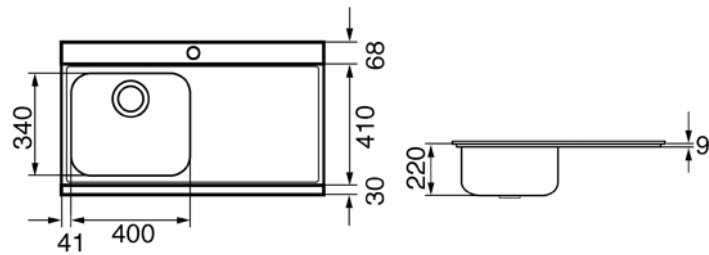

SMEG ELITE

Evier encastrable, 1 cuve, 90 cm,
égouttoir à gauche, inox, avec
planches en verre noir
Meuble sous-évier minimum 50 cm
EAN13: 8017709148287

• **Inox brossé** • 1 cuve 40 x 34 cm • Profondeur cuve 21 cm • **2 planches coulissantes en verre et inox** • Epaisseur frontale de 4 mm • Côtés affleurants pour coulissement planches en verre • Bondes Ø 90 • Prépercé pour montage robinet • Sous-évier minimum 90 cm • Trop-plein anti-débordement • Livré avec bonde et siphon plat avec branchement lave-vaisselle

• LI91SGD - Verre miroir, égouttoir à droite • LI91SGS - Verre miroir, égouttoir à gauche • LI91ND - Verre noir, égouttoir à droite • LI91BD - Verre blanc, égouttoir à droite • LI91BS - Verre blanc, égouttoir à gauche