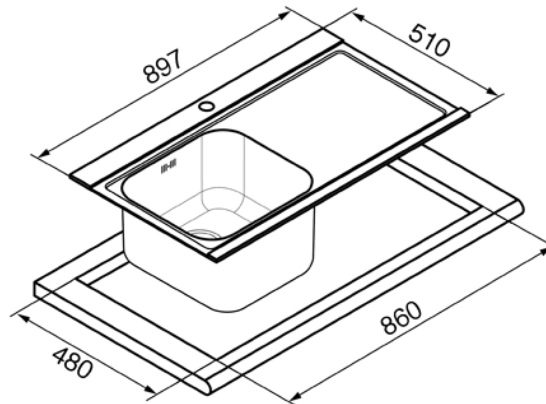

SMEG ELITE

Evier encastrable 1 cuve, 90 cm,  
égouttoir à gauche, inox, avec  
planches en verre miroir  
Meuble sous-évier minimum 50 cm  
EAN13: 8017709144913

• **Inox brossé** • 1 cuve 40 x 34 cm • Profondeur cuve 21 cm • **2 planches coulissantes en verre et inox** • Epaisseur frontale de 4 mm • Côtés afféants pour coulissement planches en verre • Bondes Ø 90 cm • Prépercé pour montage robinet • Trop-plein anti-débordement • Livré avec bonde et siphon plat avec branchement lave-vaisselle

## Options

• DB34 - Panier en inox pour cuve de 34 cm • KITSTR - Kit de vidage automatique 1 cuve • KITDS - Doseur de savon

## Versions

• LI91SGD - Verre miroir, égouttoir à droite • LI91ND - Verre noir, égouttoir à droite • LI91NS - Verre noir, égouttoir à gauche • LI91BD - Verre blanc, égouttoir à droite • LI91BS - Verre blanc, égouttoir à gauche