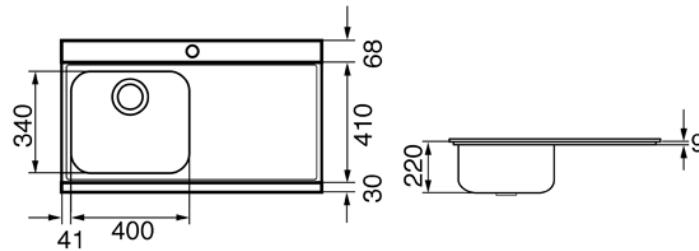

SMEG ELITE

Evier encastrable 1 cuve, 90 cm,  
égouttoir à gauche, inox, avec  
planches en verre miroir  
Meuble sous-évier minimum 50 cm  
EAN13: 8017709144913

• **Inox brossé** • 1 cuve 40 x 34 cm • Profondeur cuve 21 cm • **2 planches coulissantes en verre et inox** • Epaisseur frontale de 4 mm • Côtés afféants pour coulissement planches en verre • Bondes Ø 90 cm • Prépercé pour montage robinet • Trop-plein anti-débordement • Livré avec bonde et siphon plat avec branchement lave-vaisselle