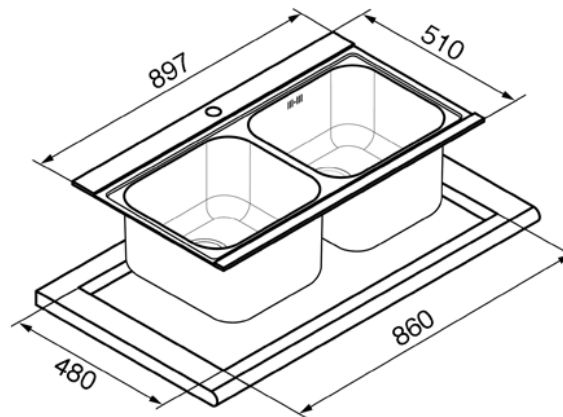

SMEG ELITE

Evier encastrable, 2 cuves, 90 cm,
inox, avec planches en verre noir
Meubles sous-évier minimum 90 cm
EAN13: 8017709148300

- **Inox brossé** • 2 cuve 40 cm x 34 cm • Profondeur cuves 21 cm • **2 planches coulissantes en verre et inox** • Epaisseur frontale de 4 mm • Côtés affeurants pour coulissement planches en verre • Bondes Ø 90 cm • Prépercé pour montage robinet
- Trop-plein anti-débordement • Livré avec bondes et siphon plat avec branchement lave-vaisselle

- NB : mitigeurs en option, consultez la gamme dans la famille "Mitigeurs"

Options

- DB34 - Panier en inox pour cuve de 34 cm • KITSTR - Kit de vidage automatique 1 cuve • KITSTR2 - Kit de vidage automatique 2 cuves • KITDS - Doseur de savon