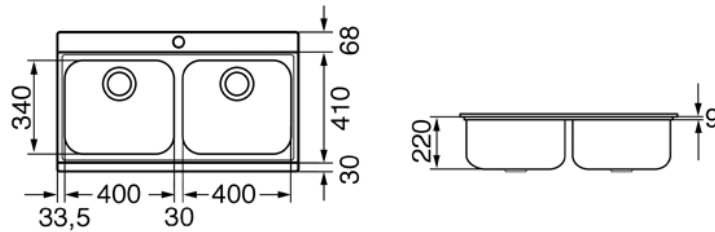

SMEG ELITE

Evier encastrable, 2 cuves, 90 cm,
inox, avec planches en verre noir
Meubles sous-évier minimum 90 cm
EAN13: 8017709148300

- **Inox brossé** • 2 cuve 40 cm x 34 cm • Profondeur cuves 21 cm • **2 planches coulissantes en verre et inox** • Epaisseur frontale de 4 mm • Côtés affeurants pour coulissement planches en verre • Bondes Ø 90 cm • Prépercé pour montage robinet
- Trop-plein anti-débordement • Livré avec bondes et siphon plat avec branchement lave-vaisselle

- NB : mitigeurs en option, consultez la gamme dans la famille "Mitigeurs"

Options

- DB34 - Panier en inox pour cuve de 34 cm • KITSTR - Kit de vidage automatique 1 cuve • KITSTR2 - Kit de vidage automatique 2 cuves • KITDS - Doseur de savon