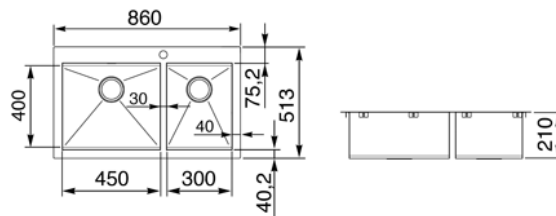

Evier encastrable flat, 2 cuves,  
86 cm, à parois droites, inox  
Meuble sous-évier minimum 90 cm  
EAN13: 8017709151881

• **Inox brossé d'épaisseur 1 mm** • Bord 3 mm • 2 cuves de 45 + 30 cm • Profondeur cuves 21 cm • Prépercé pour montage robinet • Bondes Ø 90 • Trop-plein anti-débordement • Livré avec bondes et siphon plat avec branchement lave-vaisselle

## Options

• TLQ40 - Planche à découper en bois • TTQ40 - Planche à découper en polyéthylène • VSH40Q - Panier inox • VSH20Q - Panier inox