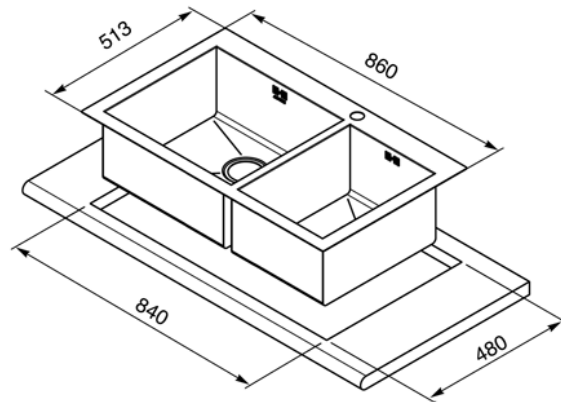

Evier encastrable flat, 2 cuves,  
86 cm, à parois droites, inox  
Meuble sous-évier minimum 90 cm  
EAN13: 8017709151881

• **Inox brossé d'épaisseur 1 mm** • Bord 3 mm • 2 cuves de 45 + 30 cm • Profondeur cuves 21 cm • Prépercé pour montage robinet • Bondes Ø 90 • Trop-plein anti-débordement • Livré avec bondes et siphon plat avec branchement lave-vaisselle

## Options

• TLQ40 - Planche à découper en bois • TTQ40 - Planche à découper en polyéthylène • VSH40Q - Panier inox • VSH20Q - Panier inox