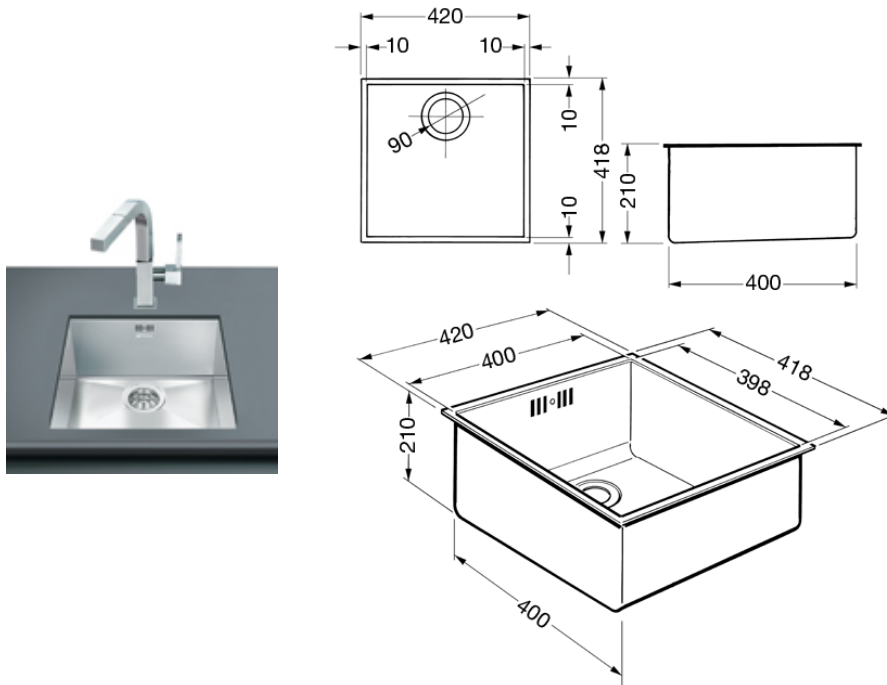

SMEG ELITE

Evier encastrable sous-plan, 1 cuve,
42 cm, à parois droites, inox
Meuble sous-évier minimum 45 cm
EAN13: 8017709125691

• **Inox brossé d'épaisseur 1 mm** • 1 cuve de 40 cm • Profondeur cuve 21 cm • Bonde Ø 90 • Trop-plein anti-débordement • Livré avec bonde

• NB : mitigeurs en option, consultez la gamme dans la famille "Mitigeurs"

Options

• TLQ40 - Planche à découper en bois • TTQ40 - Planche à découper en polyéthylène • VSH40Q - Panier inox • VSH20Q - Panier inox