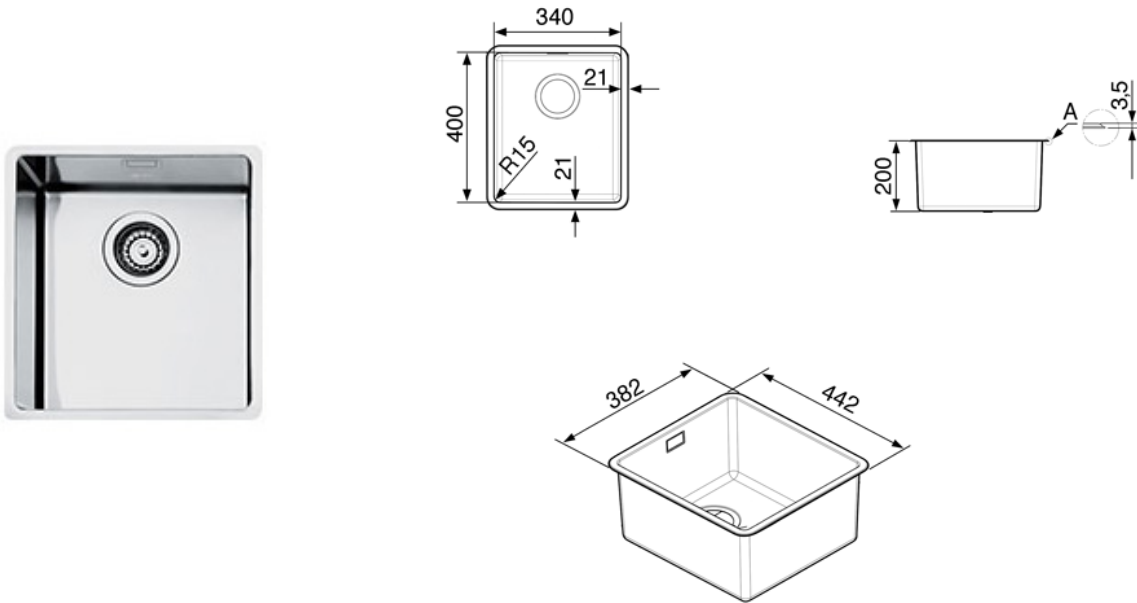

SMEG ELITE

Evier encastrable, sous-plan,
1 cuve, 34 cm, inox
Meuble sous-évier minimum 45 cm
EAN13: 8017709149420

- **Inox brossé d'épaisseur 1 mm** • 1 cuve de 34 x 40 cm • **Cuves à rayons minimum 15 mm** • Profondeur grande cuve 20 cm
- Bonde Ø 90 • Trop-plein anti-débordement • Livré avec bonde

- NB : mitigeurs en option, consultez la gamme dans la famille "Mitigeurs"

Options

- KITSTR - Kit de vidage automatique 1 cuve • KITDS - Doseur de savon • KITSF1 - Siphon 1 cuve

Versions

- VSTR50 - Cuve de 50 cm