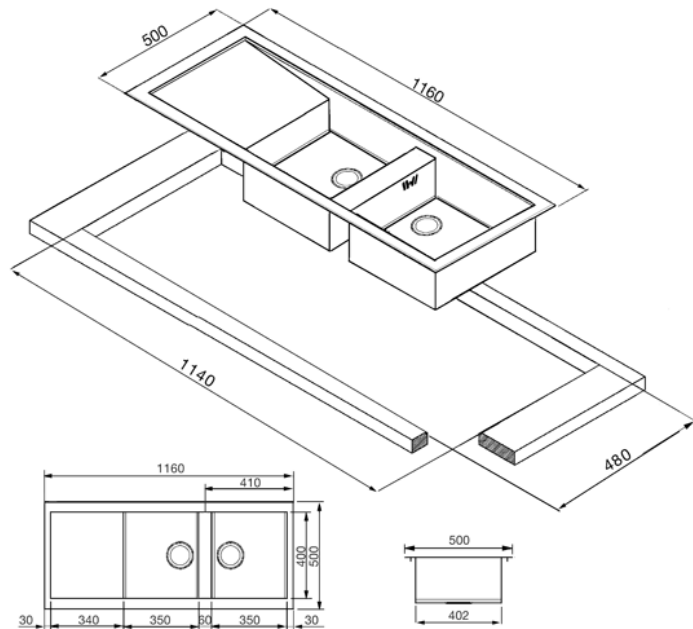

SMEG ELITE

Evier encastrable réversible, semi-affleurant, 2 cuves,
116 cm, à parois droites, inox
Egouttoir à droite
EAN13: 8017709137403

• **Inox brossé d'épaisseur 1,2 mm** • Meuble sous-évier minimum 90 cm • Bord 3 mm • 2 cuves 35 cm • Egouttoir • Profondeur cuve 21 cm • Bondes Ø 90 • Prépercé pour montage robinet et système de vidage automatique 1 cuve • Système de vidage automatique fourni • Trop-plein anti-débordement • Livré avec bondes et siphon avec branchement lave-vaisselle