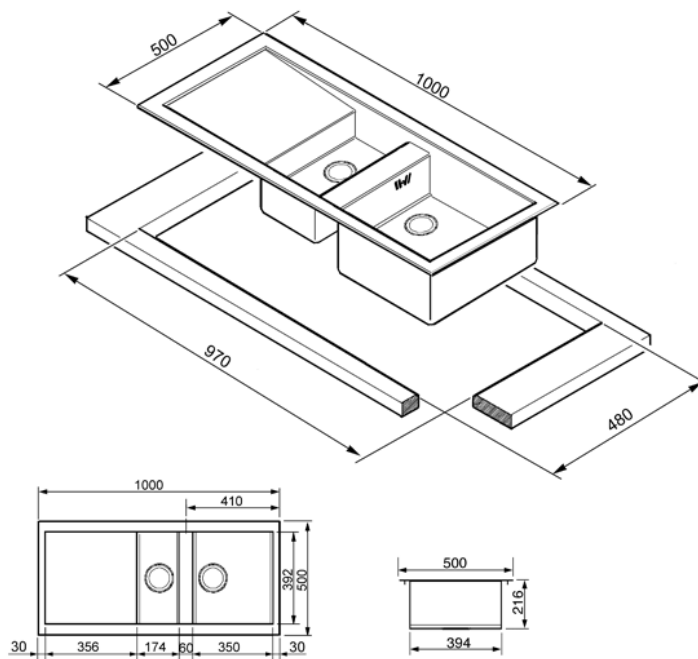

SMEG ELITE

Evier encastrable réversible, semi-affleurant,
1 cuve et 1/2, 100 cm, à parois droites, inox
EAN13: 8017709137397

• **Inox brossé d'épaisseur 1,2 mm** • Meuble sous-évier minimum 70 cm • Bord 3 mm • 1 cuve 35 cm + 1/2 cuve 17 cm • Egouttoir • Profondeur grande cuve 21 cm • Bondes Ø 90 • Prépercé pour montage robinet et système de vidange automatique 1 cuve • **Système de vidange automatique fouini** • Trop-plein anti-débordement • Livré avec bondes et siphon avec branchement lave-vaisselle