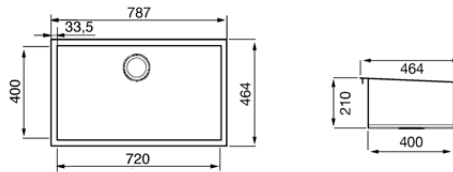

Evier encastrable semi-affleurant, 1 cuve,  
79 cm, à parois droites, inox  
EAN13: 8017709125554

• Inox brossé d'épaisseur 1 mm • Meuble sous-évier minimum 80 cm • Bord 3 mm • 1 cuve géante 72 cm • Profondeur cuve 21 cm • Bonde Ø 90 • Trop-plein anti-débordement • Livré avec bonde et siphon avec branchement lave-vaisselle