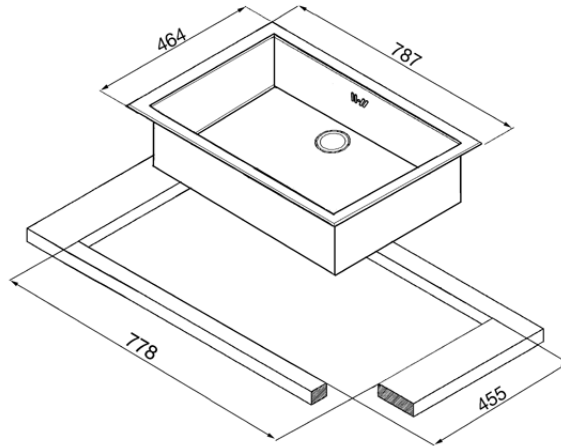

Evier encastrable semi-affleurant, 1 cuve,  
79 cm, à parois droites, inox  
EAN13: 8017709125554

• Inox brossé d'épaisseur 1 mm • Meuble sous-évier minimum 80 cm • Bord 3 mm • 1 cuve géante 72 cm • Profondeur cuve 21 cm • Bonde Ø 90 • Trop-plein anti-débordement • Livré avec bonde et siphon avec branchement lave-vaisselle