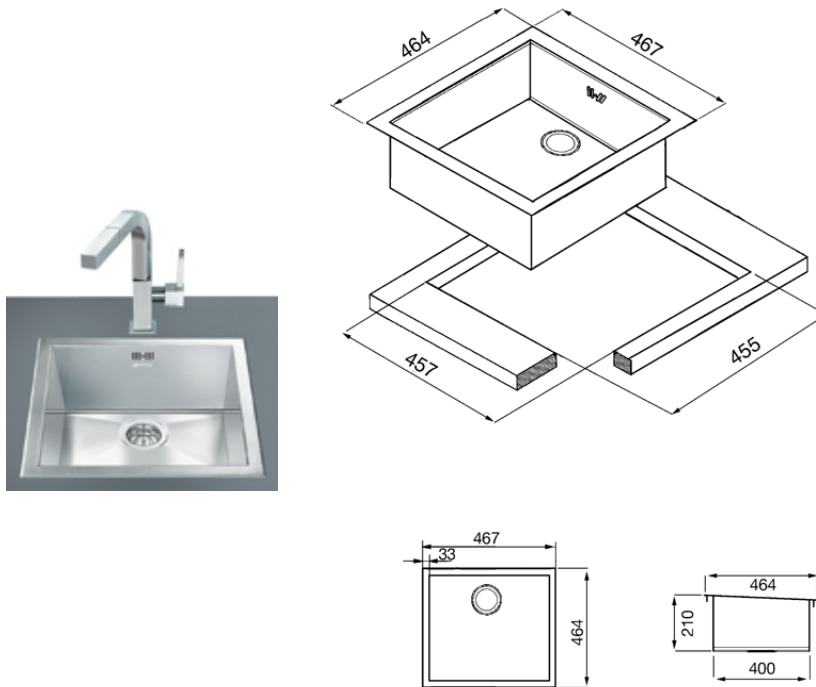

Evier encastrable semi-affleurant, 1 cuve,  
47 cm, à parois droites, inox  
EAN13: 8017709125639

• Inox brossé d'épaisseur 1 mm • Meuble sous évier minimum 50cm • Bord 3 mm • 1 cuve de 40 cm • Profondeur cuve 21 cm • Bonde Ø 90 • Trop-plein anti-débordement • Livré avec bonde et siphon avec branchement lave-vaisselle

## Options

• MDQ5-IS - Robinet mitigeur finition inox brossé • MFQ6-IS - Robinet mitigeur finition brossé • MFQ7-IS - Robinet mitigeur finition inox brossé • MFQ8-IS - Robinet mitigeur finition inox brossé • XSPLEND-2 - Détergent pour l'inox • PAMI-1 - Chiffon micro-fibre pour l'entretien • PAIX-1 - Crème pour décapage de l'inox