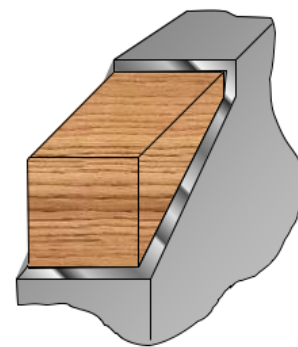

HomeINOX

Crédence Inox Épaisseur 20 mm sur mesure

Hauteur :
Découpée
à vos mesures
Prix fixe jusqu'à
900mm de haut

Largeur :
Découpée
à vos mesures
4 prix selon la longueur

Inox 18/10 304L épaisseur 1 mm
Les 4 bords sont pliés
Un doublage en agglo 19 mm est collé
Montage : à coller au mur

Largeur jusqu'à 1 mètre :	249 euros TTC
Largeur jusqu'à 2 mètres :	349 euros TTC
Largeur jusqu'à 3 mètres :	449 euros TTC
Largeur jusqu'à 4 mètres :	549 euros TTC

Le prix ci-dessus tient compte de la découpe sur mesure, c'est un forfait quelsoit votre hauteur
Hauteur maxi : 900 mm