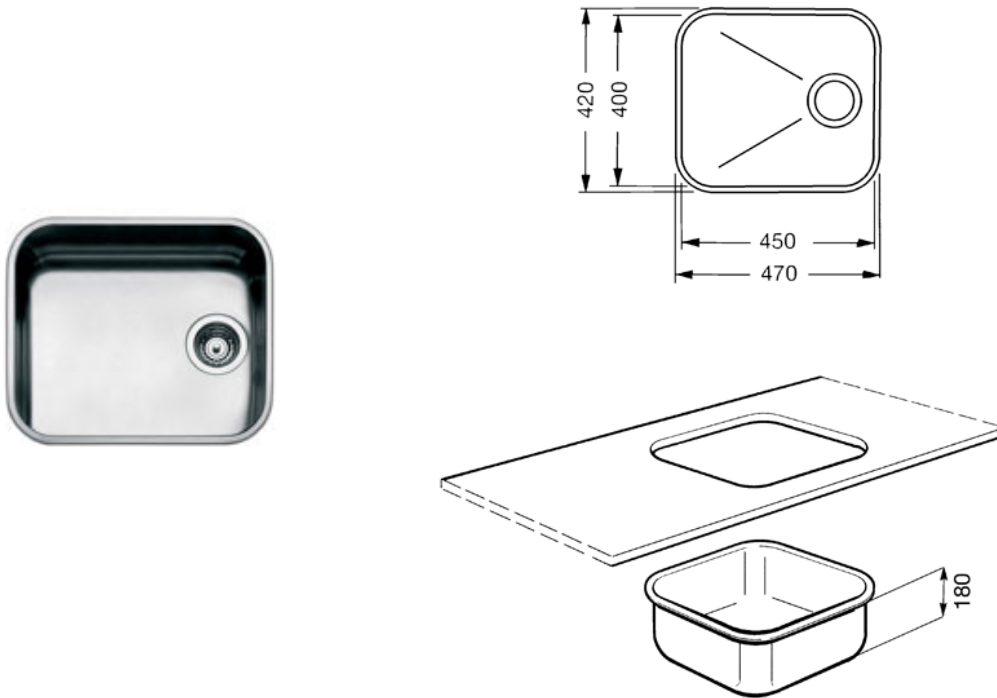

SMEG ELITE

Evier encastrable sous-plan, inox
Meuble sous-évier minimum 60 cm
EAN13: 8017709064570

• **Inox brossé** • 1 cuve de 45 x 40 cm • Bonde Ø 90 • Profondeur cuve 18 cm • Trop-plein anti-débordement • Livré avec bonde, brides de fixations

• NB : mitigeurs en option, consultez la gamme dans la famille "Mitigeurs"

Options

• CB45-1 - Planche à découper en bois pour cuve 45 cm • DB45 - Panier inox pour cuve de 45 cm • KITSTR - Kit de vidage automatique 1 cuve • KITDS - Doseur de savon • KITSF1 - Siphon 1 cuve