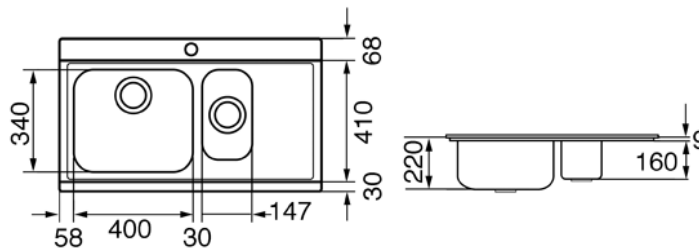

SMEG ELITE

Evier encastrable, 1 cuve et 1/2, 90 cm, égouttoir à droite, inox, avec planches en verre noir  
Meubles sous-évier minimum 60 cm  
EAN13: 8017709158460

- **Inox brossé** • 1 cuve 40 x 34 cm + 1/2 cuve 15 cm • Profondeur grande cuve 21 cm • **2 planches coulissantes** en verre et inox • Epaisseur frontale de 4 mm • Côtés affleurants pour coulissement planches en verre • Bondes Ø 90 • Prépercé pour montage robinet • Trop-plein anti-débordement • Livré avec bondes et siphon plat avec branchement lave-vaisselle

## Versions

- LI915SGD - Verre miroir, égouttoir à droite • LI915SGS - Verre miroir, égouttoir à gauche • LI915NS - Verre noir, égouttoir à gauche