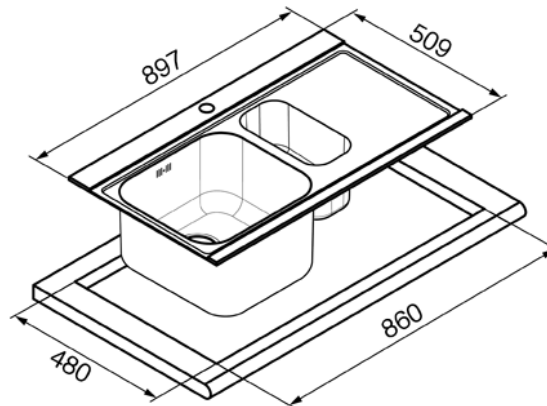

SMEG ELITE

Evier encastrable, 1 cuve et 1/2, 90 cm, égouttoir à droite, inox, avec planches en verre noir  
Meubles sous-évier minimum 60 cm  
EAN13: 8017709158460

- **Inox brossé** • 1 cuve 40 x 34 cm + 1/2 cuve 15 cm • Profondeur grande cuve 21 cm • **2 planches coulissantes** en verre et inox • Epaisseur frontale de 4 mm • Côtés affleurants pour coulissement planches en verre • Bondes Ø 90 • Prépercé pour montage robinet • Trop-plein anti-débordement • Livré avec bondes et siphon plat avec branchement lave-vaisselle

## Options

- DB34 - Panier en inox pour cuve de 34 cm • KITSTR - Kit de vidage automatique 1 cuve • KITSTR2 - Kit de vidage automatique 2 cuves • KITDS - Doseur de savon

## Versions

- LI915SGD - Verre miroir, égouttoir à droite • LI915SGS - Verre miroir, égouttoir à gauche • LI915NS - Verre noir, égouttoir à gauche