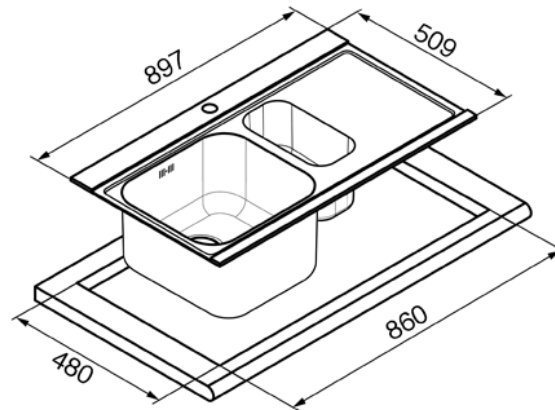

SMEG ELITE

Evier encastrable, 1 cuve et 1/2, 90 cm,
égouttoir à droite, inox, avec planches
en verre noir
Meubles sous-évier minimum 60 cm
EAN13: 8017709158477

• **Inox brossé** • 1 cuve 40 x 34 cm + 1/2 cuve 15 cm • Profondeur grande cuve 21 cm • **2 planches coulissantes** en verre et inox • Epaisseur frontale de 4 mm • Côtés affleurants pour coulissement planches en verre • Bondes Ø 90 • Prépercé pour montage robinet • Trop-plein anti-débordement • Livré avec bondes et siphon plat avec branchement lave-vaisselle

• NB : mitigeurs en option, consultez la gamme dans la famille "Mitigeurs"

Options

• DB34 - Panier en inox pour cuve de 34 cm • KITSTR - Kit de vidage automatique 1 cuve • KITSTR2 - Kit de vidage automatique 2 cuves • KITDS - Doseur de savon

Versions

• LI915SGD - Verre miroir, égouttoir à droite • LI915SGS - Verre miroir, égouttoir à gauche • LI915ND - Verre noir, égouttoir à droite