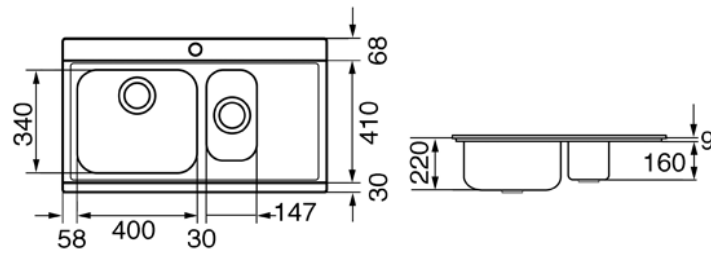

SMEG ELITE

Evier encastrable, 1 cuve et 1/2, 90 cm,
égouttoir à droite, inox, avec planches
en verre noir
Meubles sous-évier minimum 60 cm
EAN13: 8017709158477

• **Inox brossé** • 1 cuve 40 x 34 cm + 1/2 cuve 15 cm • Profondeur grande cuve 21 cm • **2 planches coulissantes** en verre et inox • Epaisseur frontale de 4 mm • Côtés affleurants pour coulissement planches en verre • Bondes Ø 90 • Prépercé pour montage robinet • Trop-plein anti-débordement • Livré avec bondes et siphon plat avec branchement lave-vaisselle

Versions

• LI915SGD - Verre miroir, égouttoir à droite • LI915SGS - Verre miroir, égouttoir à gauche • LI915ND - Verre noir, égouttoir à droite