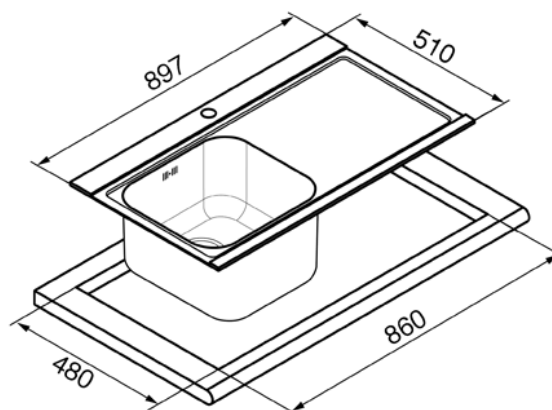

SMEG ELITE

Evier encastrable, 1 cuve, 90 cm,
égouttoir à gauche, inox, avec
planches en verre blanc
Meuble sous-évier minimum 50 cm
EAN13: 8017709148270

• **Inox brossé** • 1 cuve 40 x 34 cm • Profondeur cuve 21 cm • **2 planches coulissantes en verre et inox** • Epaisseur frontale de 4 mm • Côtés affleurants pour coulissement planches en verre • Bondes Ø 90 • Prépercé pour montage robinet • Trop-plein anti-débordement • Livré avec bonde et siphon plat avec branchement lave-vaisselle

• LI91SGD - Verre miroir, égouttoir à droite • LI91SGS - Verre miroir, égouttoir à gauche • LI91ND - Verre noir, égouttoir à droite • LI91NS - Verre noir, égouttoir à gauche • LI91BD - Verre blanc, égouttoir à droite