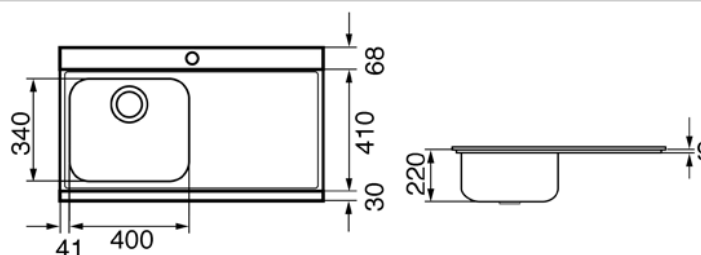

SMEG ELITE

Evier encastrable, 1 cuve, 90 cm,
égouttoir à gauche, inox, avec
planches en verre blanc
Meuble sous-évier minimum 50 cm
EAN13: 8017709148270

• **Inox brossé** • 1 cuve 40 x 34 cm • Profondeur cuve 21 cm • **2 planches coulissantes en verre et inox** • Epaisseur frontale de 4 mm • Côtés affleurants pour coulissement planches en verre • Bondes Ø 90 • Prépercé pour montage robinet • Trop-plein anti-débordement • Livré avec bonde et siphon plat avec branchement lave-vaisselle

• LI91SGD - Verre miroir, égouttoir à droite • LI91SGS - Verre miroir, égouttoir à gauche • LI91ND - Verre noir, égouttoir à droite • LI91NS - Verre noir, égouttoir à gauche • LI91BD - Verre blanc, égouttoir à droite