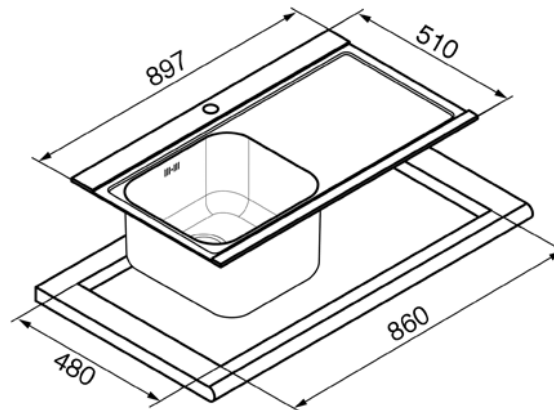

SMEG ELITE

Evier encastrable, 1 cuve, 90 cm,
égouttoir à droite, inox, avec
planches en verre noir
Meuble sous-évier minimum 50 cm
EAN13: 8017709148263

• **Inox brossé** • 1 cuve 40 x 34 cm • Profondeur cuve 21 cm • **2 planches coulissantes en verre et inox** • Epaisseur frontale de 4 mm • Côtés affleurants pour coulissement planches en verre • Bondes Ø 90 • Prépercé pour montage robinet • Trop-plein anti-débordement • Livré avec bonde et siphon plat avec branchement lave-vaisselle

• LI91SGD - Verre miroir, égouttoir à droite • LI91SGS - Verre miroir, égouttoir à gauche • LI91NS - Verre noir, égouttoir à gauche • LI91BD - Verre blanc, égouttoir à droite • LI91BS - Verre blanc, égouttoir à gauche