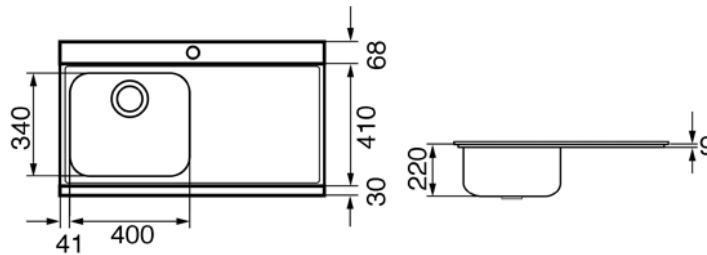

SMEG ELITE

Evier encastrable, 1 cuve, 90 cm,
égouttoir à droite, inox, avec
planches en verre noir
Meuble sous-évier minimum 50 cm
EAN13: 8017709148263

• **Inox brossé** • 1 cuve 40 x 34 cm • Profondeur cuve 21 cm • **2 planches coulissantes en verre et inox** • Epaisseur frontale de 4 mm • Côtés affleurants pour coulissement planches en verre • Bondes Ø 90 • Prépercé pour montage robinet • Trop-plein anti-débordement • Livré avec bonde et siphon plat avec branchement lave-vaisselle

• LI91SGD - Verre miroir, égouttoir à droite • LI91SGS - Verre miroir, égouttoir à gauche • LI91NS - Verre noir, égouttoir à gauche • LI91BD - Verre blanc, égouttoir à droite • LI91BS - Verre blanc, égouttoir à gauche