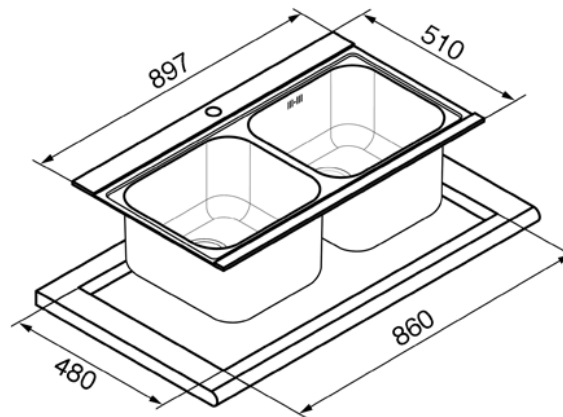

SMEG ELITE

Evier encastrable, 2 cuves, 90 cm,
inox, avec planches en verre blanc
Meubles sous-évier minimum 90 cm
EAN13: 8017709148294

- **Inox brossé** • 2 cuve 40 cm x 34 cm • Profondeur cuves 21 cm • **2 planches coulissantes en verre et inox** • Epaisseur frontale de 4 mm • Côtés affleurants pour coulissement planches en verre • Bondes Ø 90 cm • Prépercé pour montage robinet
- Trop-plein anti-débordement • Livré avec bondes et siphon plat avec branchement lave-vaisselle

- NB : mitigeurs en option, consultez la gamme dans la famille "Mitigeurs"

Options

- DB34 - Panier en inox pour cuve de 34 cm • KITSTR - Kit de vidage automatique 1 cuve • KITSTR2 - Kit de vidage automatique 2 cuves • KITDS - Doseur de savon