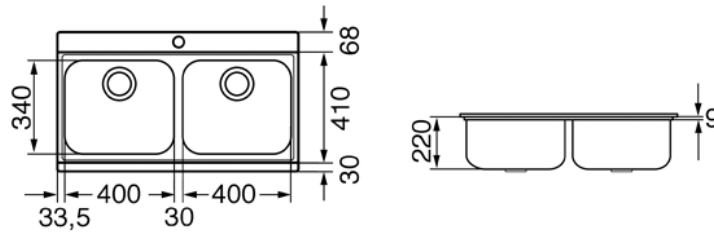

SMEG ELITE

Evier encastrable, 2 cuves, 90 cm,
inox, avec planches en verre blanc
Meubles sous-évier minimum 90 cm
EAN13: 8017709148294

- **Inox brossé** • 2 cuve 40 cm x 34 cm • Profondeur cuves 21 cm • **2 planches coulissantes en verre et inox** • Epaisseur frontale de 4 mm • Côtés affleurants pour coulissement planches en verre • Bondes Ø 90 cm • Prépercé pour montage robinet
- Trop-plein anti-débordement • Livré avec bondes et siphon plat avec branchement lave-vaisselle

- NB : mitigeurs en option, consultez la gamme dans la famille "Mitigeurs"

Options

- DB34 - Panier en inox pour cuve de 34 cm • KITSTR - Kit de vidage automatique 1 cuve • KITSTR2 - Kit de vidage automatique 2 cuves • KITDS - Doseur de savon