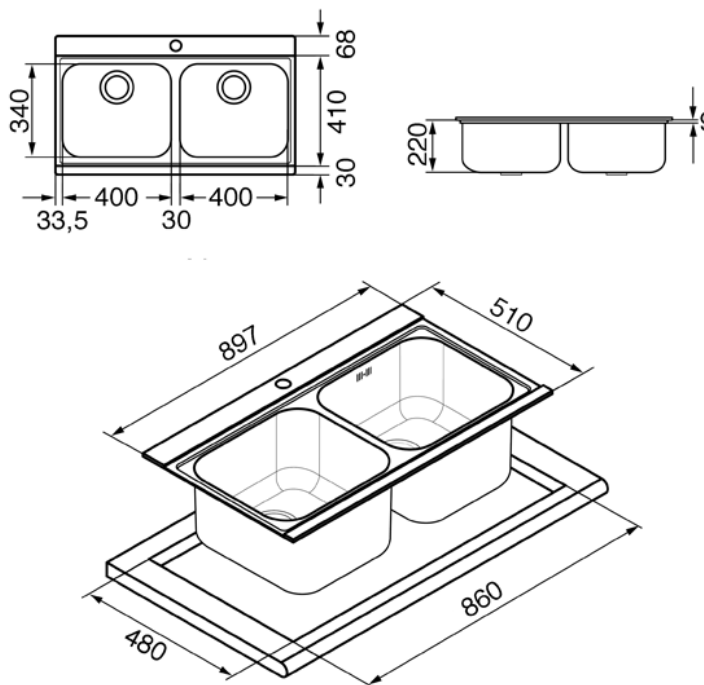

SMEG ELITE

Evier encastrable, 2 cuves, 90 cm,
inox, avec planches en verre miroir
Meubles sous-évier minimum 90 cm
EAN13: 8017709144920

- **Inox brossé** • 2 cuve 40 cm x 34 cm • Profondeur cuves 21 cm • **2 planches coulissantes en verre et inox** • Epaisseur frontale de 4 mm • Côtés affeurants pour coulissement planches en verre • Bondes Ø 90 cm • Prépercé pour montage robinet
- Trop-plein anti-débordement • Livré avec bondes et siphon plat avec branchement lave-vaisselle

- NB : mitigeurs en option, consultez la gamme dans la famille "Mitigeurs"

Options

- DB34 - Panier en inox pour cuve de 34 cm • KITSTR - Kit de vidage automatique 1 cuve • KITSTR2 - Kit de vidage automatique 2 cuves • KITDS - Doseur de savon