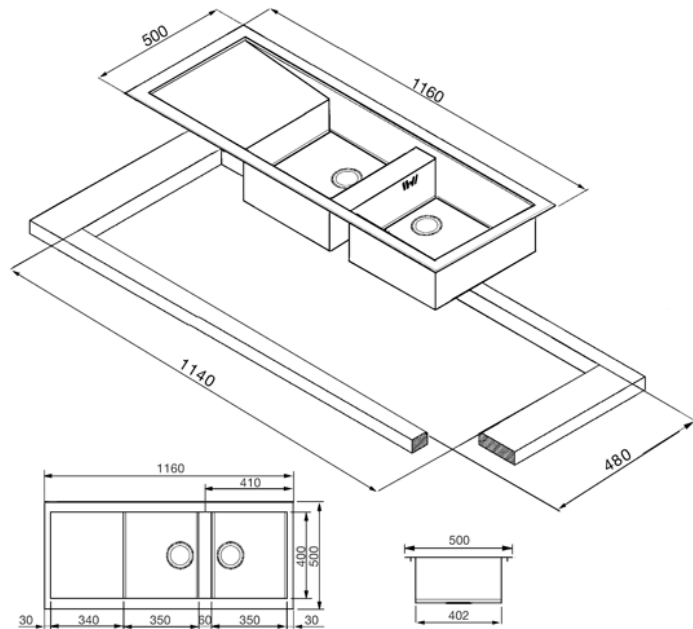

SMEG ELITE

Evier encastrable réversible semi-affleurant, 2 cuves,  
116 cm, à parois droites, inox  
Meuble sous-évier minimum 90 cm  
EAN13: 8017709137403

• **Inox brossé d'épaisseur 1,20 mm** • Bord 3 mm • 2 cuves 35 cm • Profondeur cuves 21 cm • Egouttoir • Bondes Ø 90 • Prépercé pour montage robinet et système de vidage automatique 1 cuve • **Système de vidage automatique fourni** • Trep-plein anti-débordement • Livré avec bondes et siphon plat avec branchement lave-vaisselle