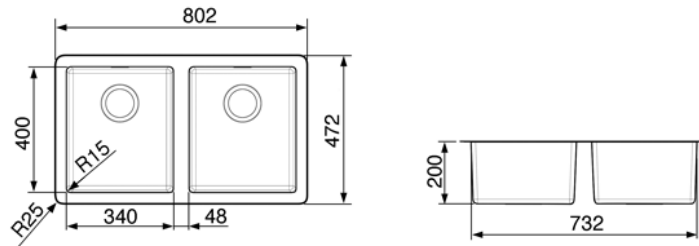

SMEG ELITE

Évier encastrable, sous-plan,  
2 cuves, 80 cm, inox  
Meuble sous-évier minimum 80 cm  
EAN13: 8017709149451

• **Inox brossé d'épaisseur 1 mm** • 2 cuves de 34 x 40 cm • **Cuves à rayons minimum 15 mm** • Profondeur cuves 20 cm •  
Bonde Ø 90 • Trop-plein anti-débordement • Livré avec bondes