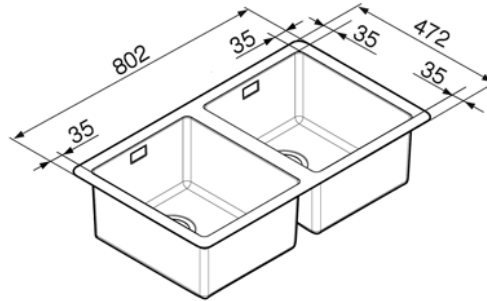

SMEG ELITE

Évier encastrable, sous-plan,  
2 cuves, 80 cm, inox  
Meuble sous-évier minimum 80 cm  
EAN13: 8017709149451

• **Inox brossé d'épaisseur 1 mm** • 2 cuves de 34 x 40 cm • **Cuves à rayons minimum 15 mm** • Profondeur cuves 20 cm •  
Bonde Ø 90 • Trop-plein anti-débordement • Livré avec bondes